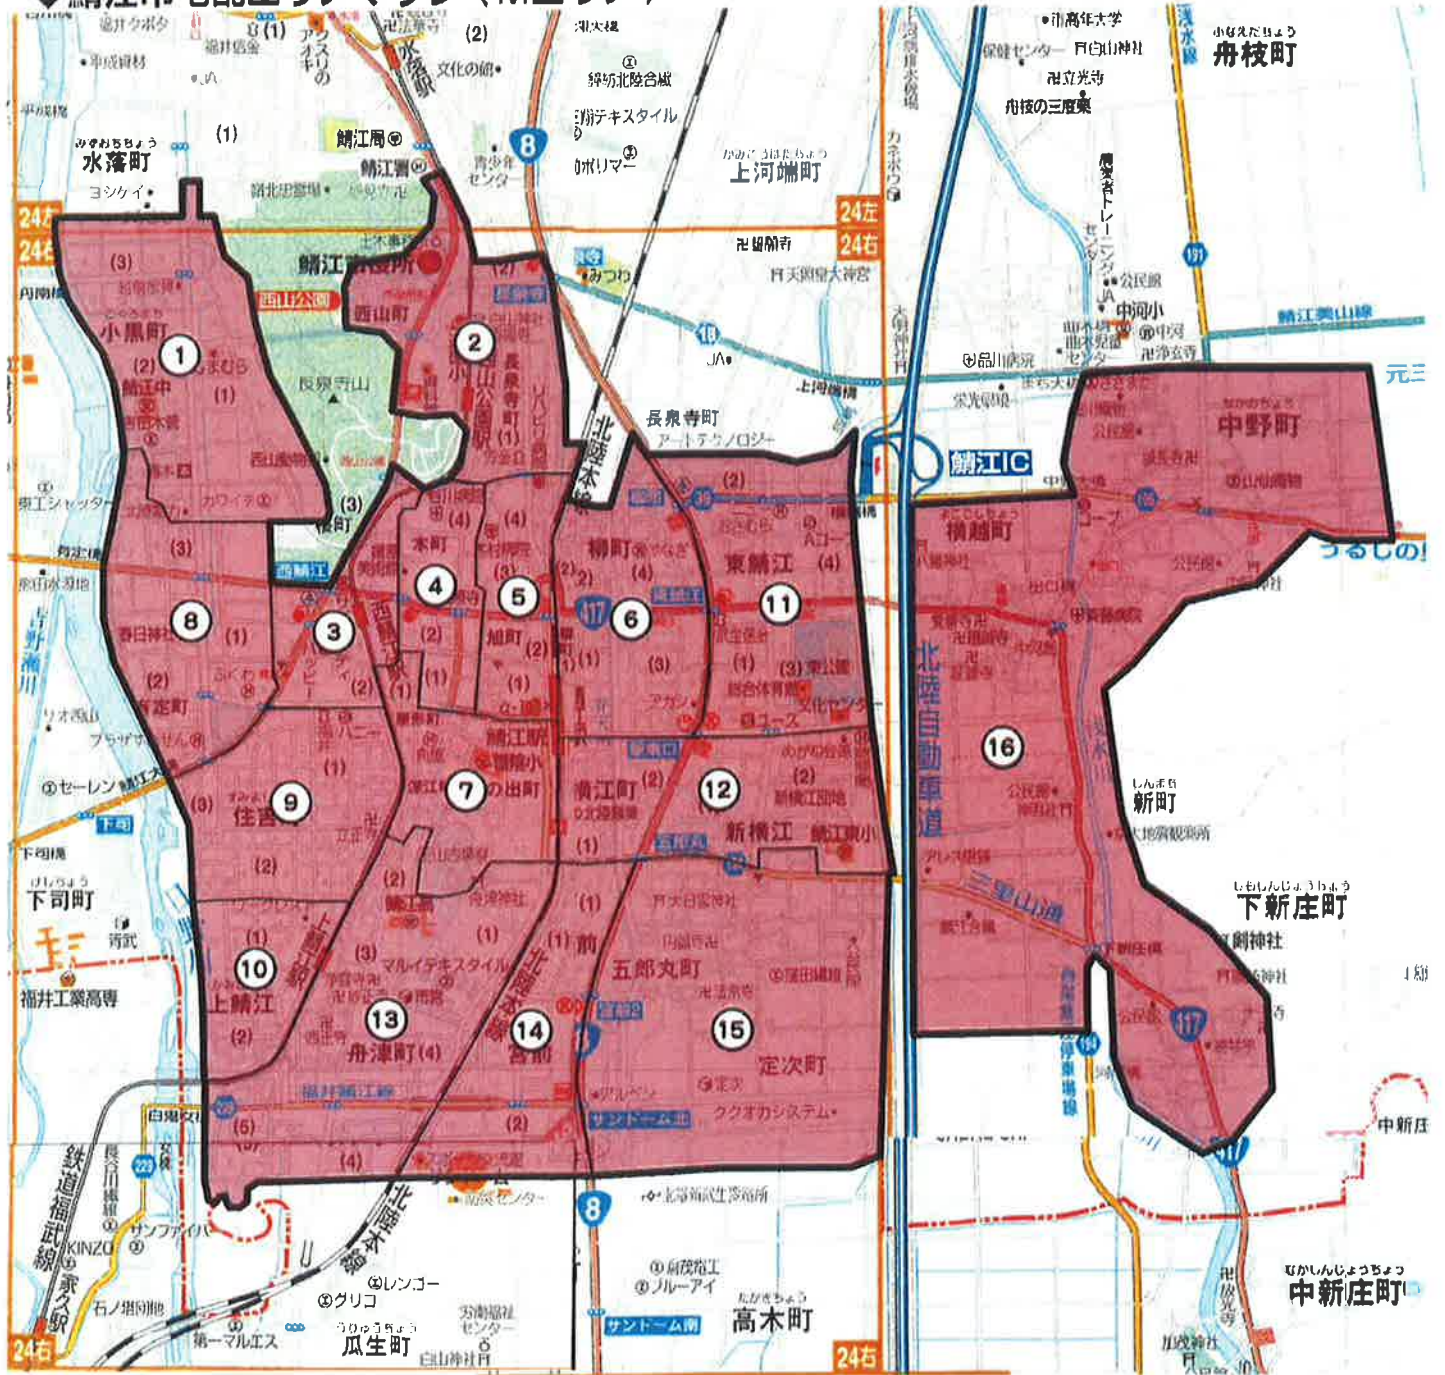

◆鯖江市宅配エリアマップ (Kエリア)

1	石田地区※、小泉
2	川去、田村、石田地区※
3	平井、大倉、二丁掛
4	持明寺、西大井、冬島
5	下野田、上野田
6	下司、鳥井☆
越前町西田中	

越前町西田中

越前町西田中

武生市

宇須尾

石生谷町

和田町

アサヒリース

上川去

丹生谷町

越前町

越前町

越前町

越前町

越前町

越前町

越前町

鯖江市宅配エリアマップ (Lエリア)

1	つつじヶ丘
2	東米岡12
3	鳥羽123、鳥羽町
4	杉本町
5	吉江町※
6	丸山町1234

7	神明23、幸12
8	神明45
9	御幸12
10	御幸34
11	神中123
12	糺町(北)

13	糺町(南)
14	三六町12
15	水落12、水落町
16	水落34、神明1
17	北野町12
18	上河端※、下河端※
19	吉谷町※

◆鯖江市宅配エリアマップ (Mエリア)

1	小黒123
2	西山町、長泉寺12
3	桜町123
4	本町1234
5	旭町1234

6	柳町1234
7	屋形、深江、日の出
8	有定123
9	住吉123
10	上鯖江

11	東鯖江
12	横江、新横江
13	舟津12345
14	宮前12
15	五郎丸、定次
16	新町、中野、横越、下新庄