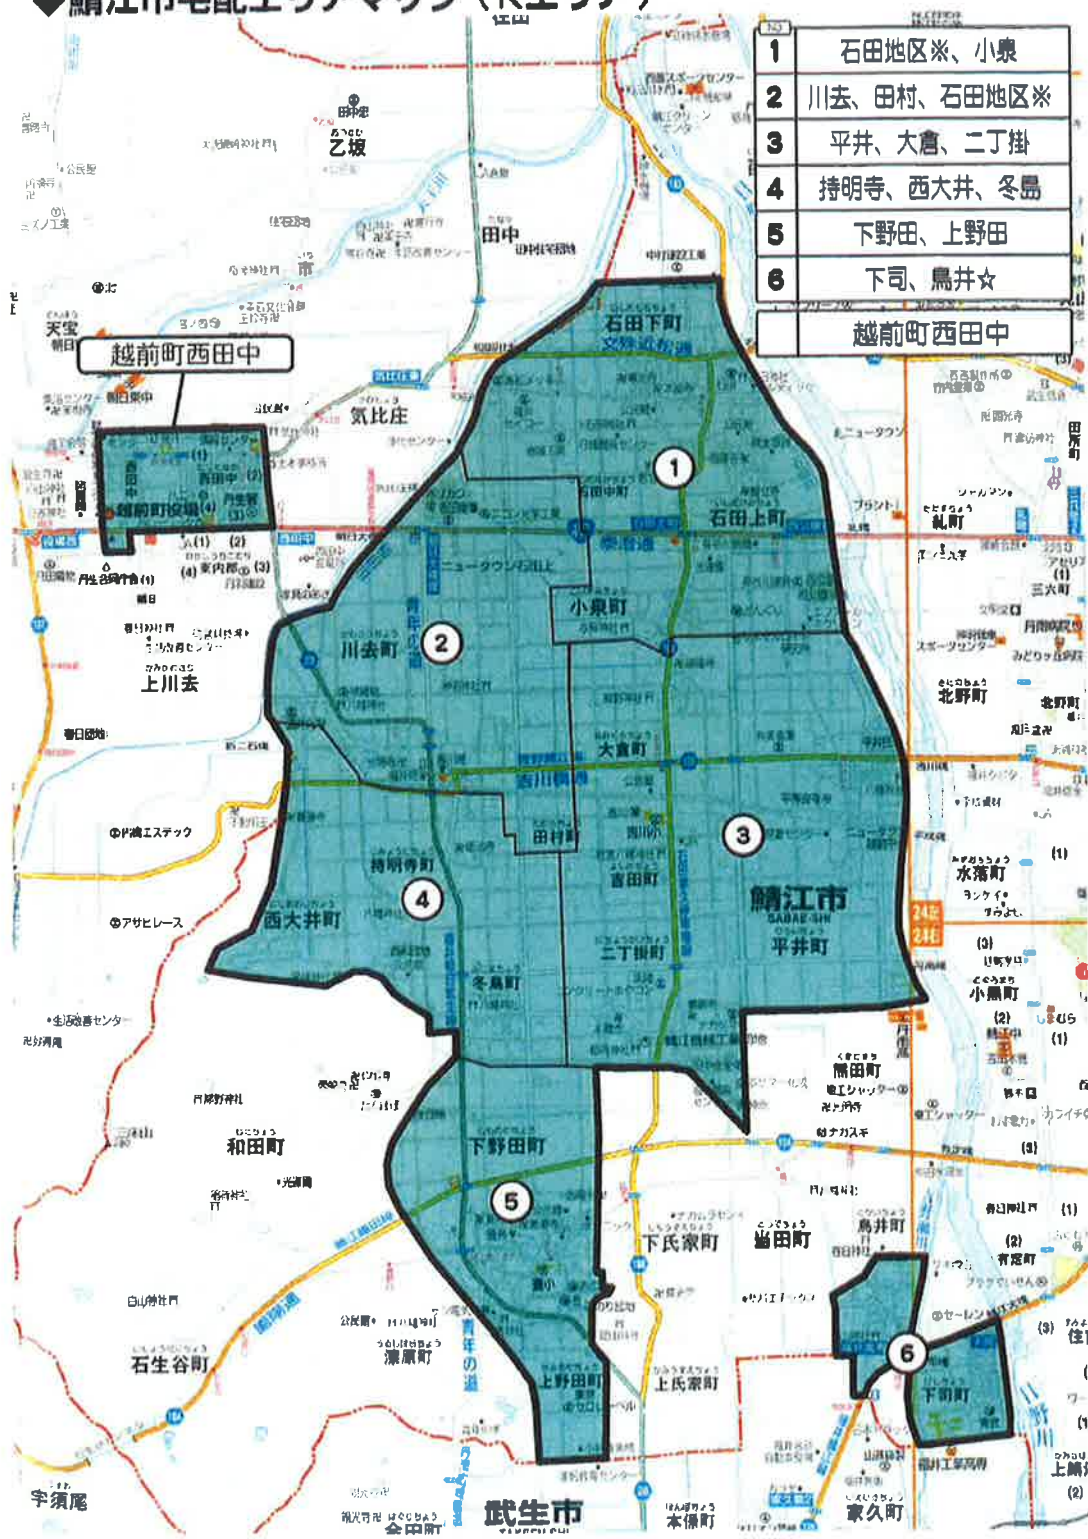

◆鯖江市宅配エリアマップ (Kエリア)

1	石田地区※、小泉
2	川去、田村、石田地区※
3	平井、大倉、二丁掛
4	持明寺、西大井、冬島
5	下野田、上野田
6	下司、鳥井☆
越前町西田中	

越前町西田中

越前町西田中

武生市

宇須尾

石生谷町

和田町

アサヒリース

上川去

丹生谷町

越前町

越前町

越前町

越前町

越前町

越前町

越前町

鯖江市宅配エリアマップ (Lエリア)

1	つつじヶ丘
2	東米岡12
3	鳥羽123、鳥羽町
4	杉本町
5	吉江町※
6	丸山町1234

7	神明23、幸12
8	神明45
9	御幸12
10	御幸34
11	神中123
12	糺町(北)

13	糺町(南)
14	三六町12
15	水落12、水落町
16	水落34、神明1
17	北野町12
18	上河端※、下河端※
19	吉谷町※

◆鯖江市宅配エリアマップ (Mエリア)

1	小黒123
2	西山町、長泉寺12
3	桜町123
4	本町1234
5	旭町1234

6	柳町1234
7	屋形、深江、日の出
8	有定123
9	住吉123
10	上鯖江

11	東鯖江
12	横江、新横江
13	舟津12345
14	宮前12
15	五郎丸、定次
16	新町、中野、横越、下新庄