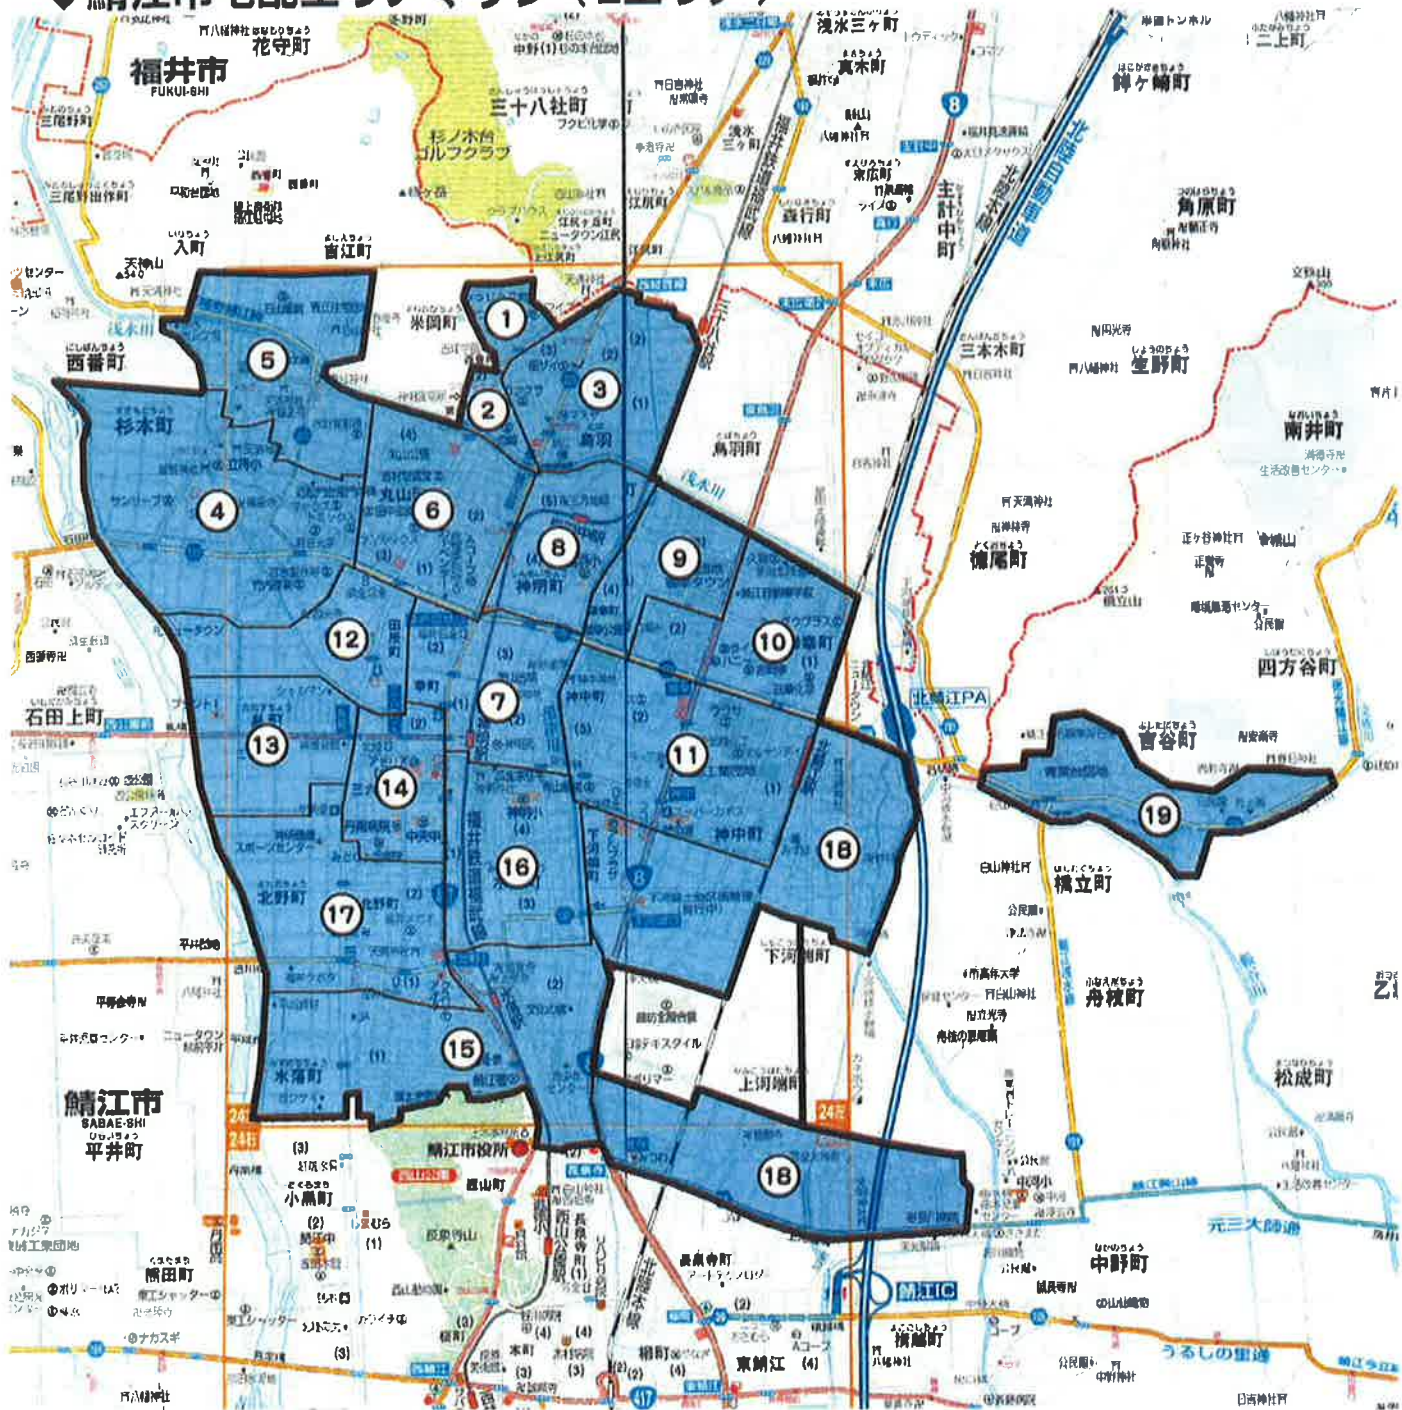

◆鯖江市宅配エリアマップ (Kエリア)

1	石田地区※、小泉
2	川去、田村、石田地区※
3	平井、大倉、二丁掛
4	持明寺、西大井、冬島
5	下野田、上野田
6	下司、鳥井☆
越前町西田中	

越前町西田中

越前町西田中

武生市

宇須尾

石生谷町

和田町

アサヒリース

上川去

丹生谷町

越前町

越前町

越前町

越前町

越前町

越前町

越前町

鯖江市宅配エリアマップ (Lエリア)

1	つつじヶ丘
2	東米岡12
3	鳥羽123、鳥羽町
4	杉本町
5	吉江町※
6	丸山町1234

7	神明23、幸12
8	神明45
9	御幸12
10	御幸34
11	神中123
12	糺町(北)

13	糺町(南)
14	三六町12
15	水落12、水落町
16	水落34、神明1
17	北野町12
18	上河端※、下河端※
19	吉谷町※

◆鯖江市宅配エリアマップ (Mエリア)

1	小黒123
2	西山町、長泉寺12
3	桜町123
4	本町1234
5	旭町1234

6	柳町1234
7	屋形、深江、日の出
8	有定123
9	住吉123
10	上鯖江

11	東鯖江
12	横江、新横江
13	舟津12345
14	宮前12
15	五郎丸、定次
16	新町、中野、横越、下新庄