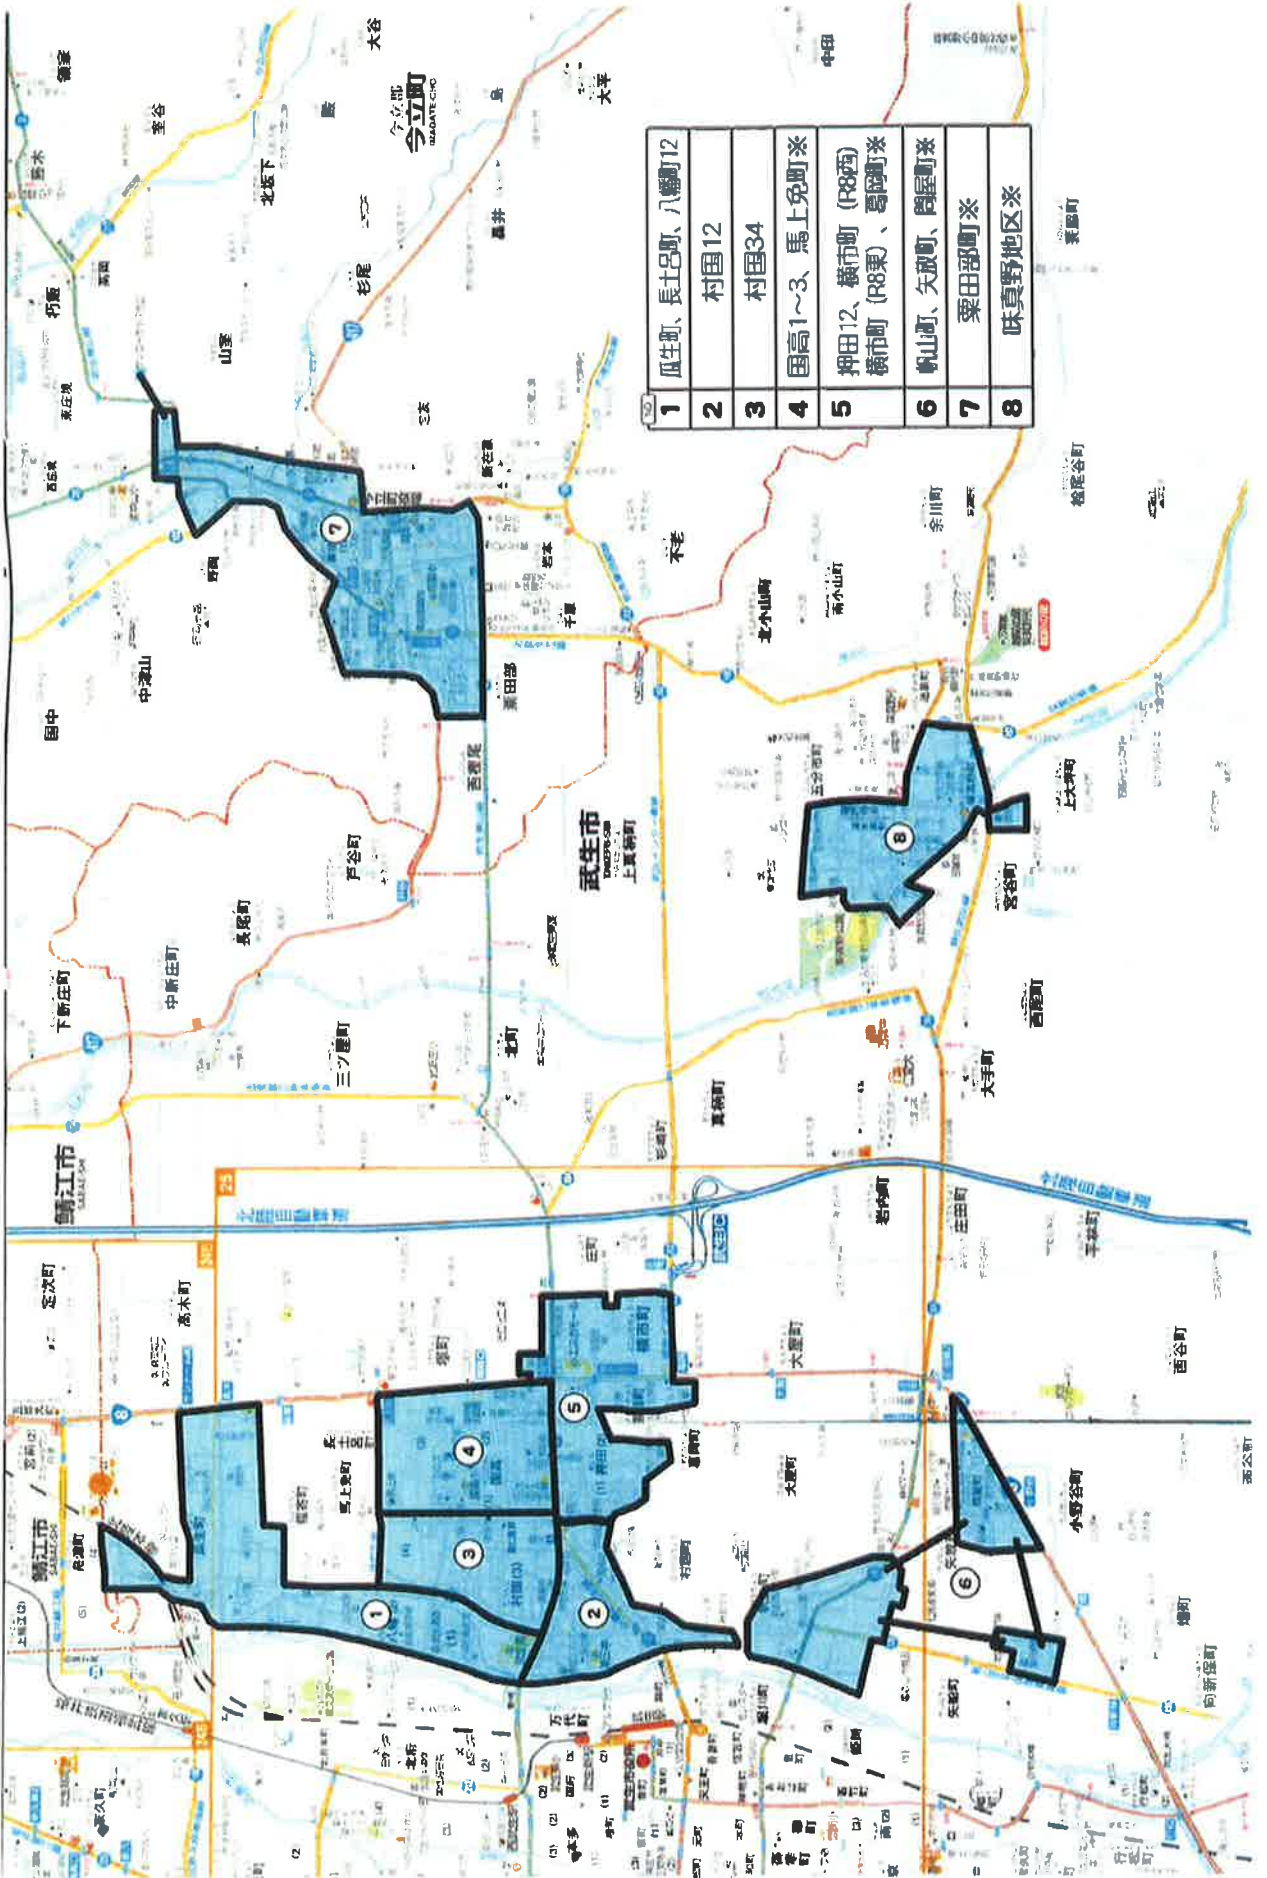

# ◆越前市宅配エリアマップ (PQエリア)

# ◆越前市宅配エリアマップ (Rエリア)

1	瓜生町、長土呂町、八幡町12
2	村国12
3	村国34
4	国高1~3、馬上免町※
5	押田12、横市町 (R8西) 横市町 (R8果)、葛岡町※
6	帆山町、矢波町、岡屋町※
7	栗田部町※
8	味真野地区※