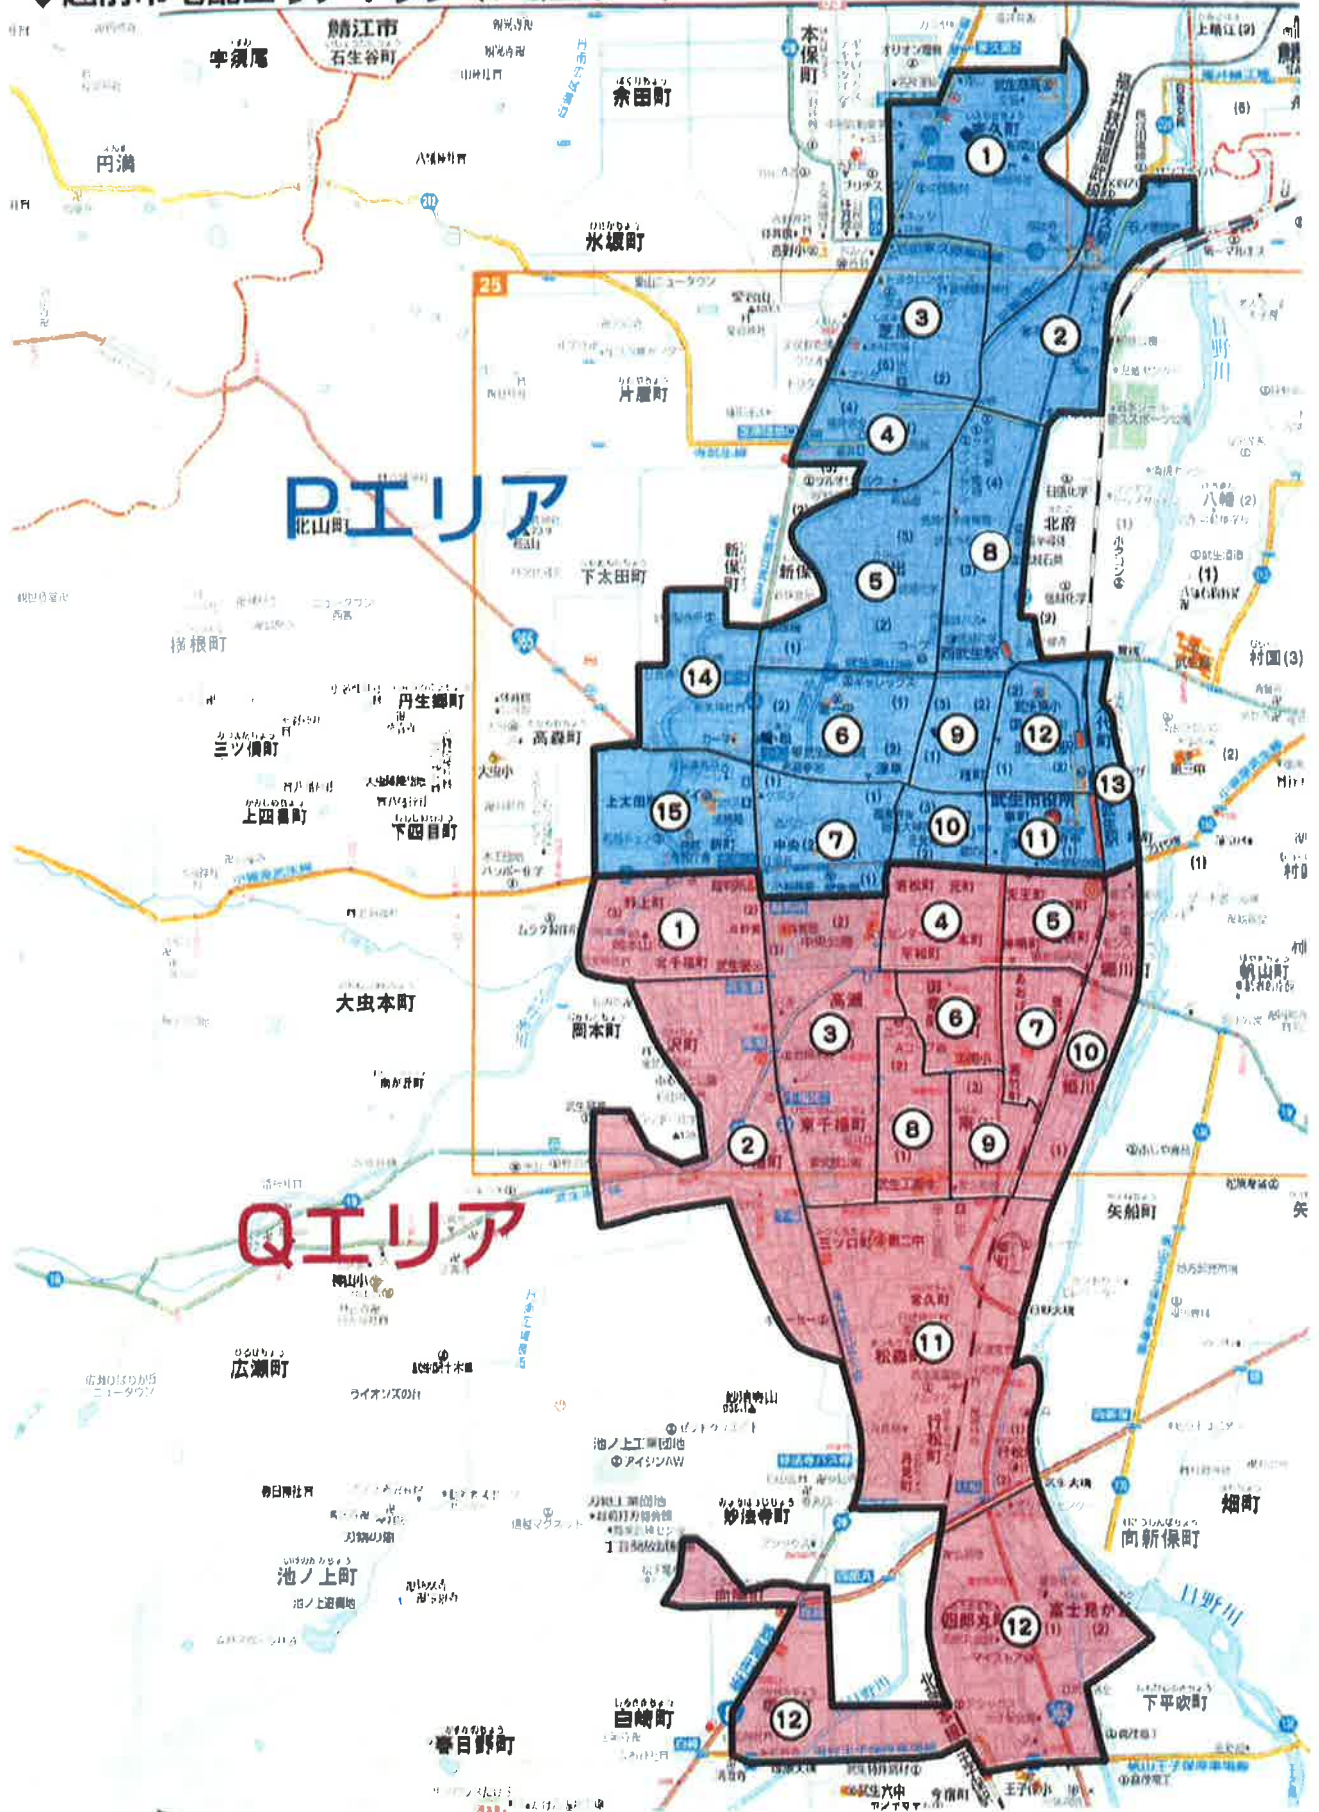

# ◆越前市宅配エリアマップ (PQエリア)

# ◆越前市宅配エリアマップ (Rエリア)

1	瓜生町、長土呂町、八幡町12
2	村国12
3	村国34
4	国高1~3、馬上免町※
5	押田12、横市町 (R8西) 横市町 (R8果)、葛岡町※
6	帆山町、矢波町、岡屋町※
7	栗田部町※
8	味真野地区※